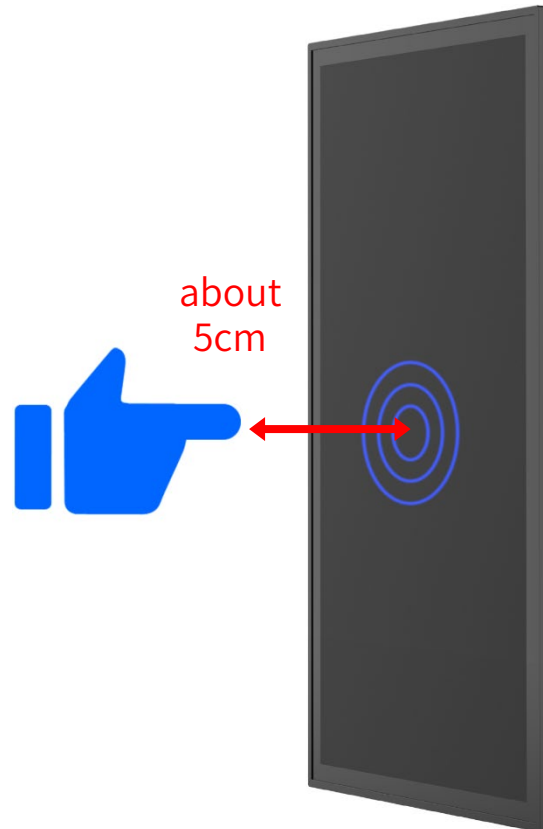

ディスプレイ表面から約5cm離れた位置にある指を検知し操作が可能

Detects a finger at a distance of about 5 cm from the display surface and enables operation

シャープが新開発した高感度タッチコントローラーを採用
手袋^{*1}をした指もしっかり検知

Sharp's newly developed high-sensitivity touch controller is used.
Detects even fingers with gloves^{*1} on

縦置き
Vertical

斜め置き
Diagonal

*1 0~20°, 45°の斜め置きに対応しています

*1 It supports diagonal placement of 0-20°, 45°

非接触でも直感的な操作を可能にするユーザーインターフェイスで 初めて操作する人でも快適に使用可能

Easy and intuitive user interface for contact-less operation Even first-time users can use it comfortably